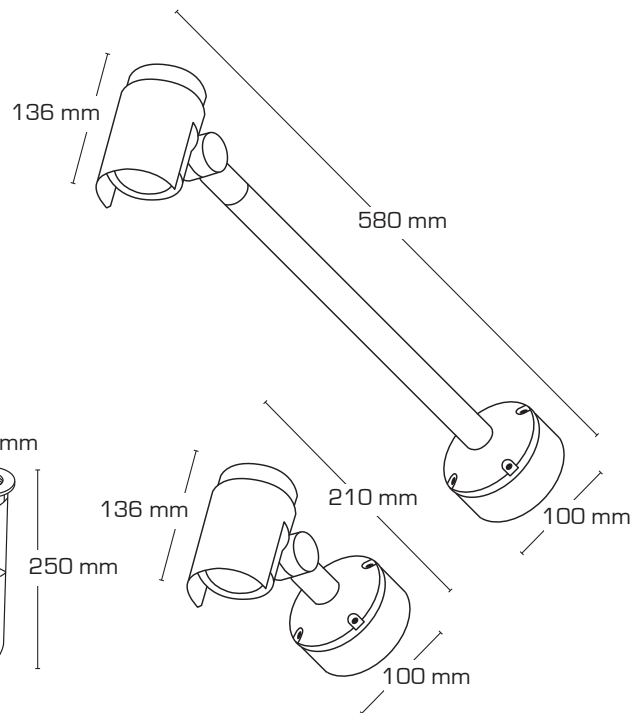

Inna

Monteringsvejledning / Monteringsanvisning / Montasjeanvisning / Installation instructions / Installationsanleitung / Asennusohje

220-240 VAC	IP54	Outdoor	15W	1090 Lumen	Ra >80	3000 Kelvin	46°	Dimmable	30000h L70	Grounding symbol	Wiring symbol	Recycling symbol	CE
-------------	------	---------	-----	------------	--------	-------------	-----	----------	------------	------------------	---------------	------------------	----