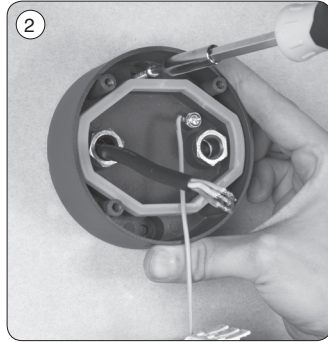

Inna

Monteringsvejledning / Monteringsanvisning / Montasjeanvisning / Installation instructions / Installationsanleitung / Asennusohje

220-240 VAC	IP54	Outdoor	15W	1090 Lumen	Ra >80	3000 Kelvin	46°	Dimmable	30000h L70	Grounding symbol	Wiring symbol	Recycling symbol	CE
-------------	------	---------	-----	------------	--------	-------------	-----	----------	------------	------------------	---------------	------------------	----