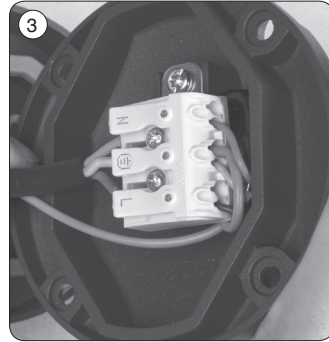

Inna

Monteringsvejledning / Monteringsanvisning / Montasjeanvisning / Installation instructions / Installationsanleitung / Asennusohje

220-240 VAC	IP54	Outdoor	15W	1090 Lumen	Ra >80	3000 Kelvin	46°	Dimmable	30000h L70	Grounding symbol	Wiring symbol	Recycling symbol	CE
-------------	------	---------	-----	------------	--------	-------------	-----	----------	------------	------------------	---------------	------------------	----