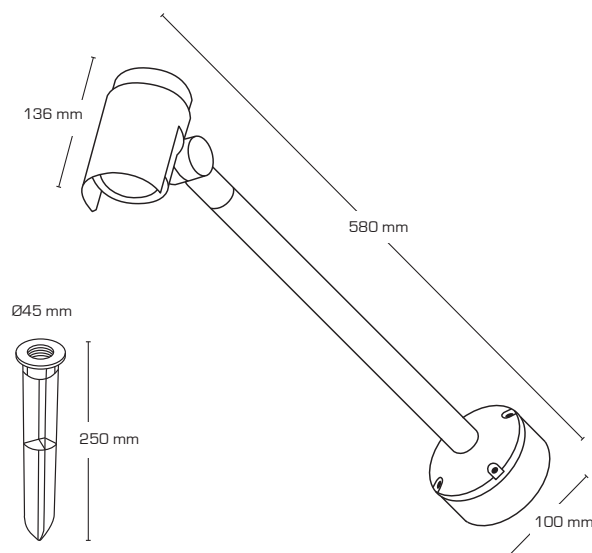

Inna Skiltebelysning - 3000K

Produktbeskrivelse:

- Inna er et alsidigt skilte- og facadearmatur, som kan anvendes inden- og udendørs på væg og loft, samt i jorden ved brug af jordspyd (tilbehør).
- Inna er egnet til oplysning af skilte, facader m.m.
- Armaturet er udført i trykstøbt aluminium og leveres i farverne antracitgrå eller sort, og forberedt for videresløjfning med 3G1,5 mm².

IP54

Tekniske data:	
Størrelse:	136 x 580 x 100 mm
Spænding:	220-240VAC 50 Hz
Systemeffekt:	15W
Lysintensitet:	1090lm
Dæmpbar:	Nej
Farvegengivelse:	Ra>80
Spredningsvinkel:	46°
Beskyttelse:	Klasse I, IP54
Materiale:	Pulverlakeret aluminium
Videresløjfning:	Ja (3G1,5 mm ²)
Godkendelser:	LVD, EMC, RoHS, CE
Garanti:	2 års systemgaranti

Varenr.:	EAN nr.:	Beskrivelse:	Længde:	Wattage:	Farve:	Energiklasse:
13019	5713080130196	Udendørs skiltebelysning	580 mm	15W	Antracitgrå	
13020	5713080130202	Udendørs skiltebelysning	580 mm	15W	Sort	
13022	5713080130226	Jordspyd til Inna	250 mm		Sort	