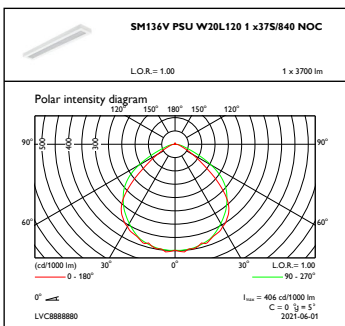

Lysstyringssystemer og dæmpning

Dæmpbar	Nej
---------	-----

Mekanik og armaturhus

Materiale for armaturhus	Stål
Reflektormateriale	Polykarbonat
Optikmateriale	Polykarbonat
Optikafskærmning/linsemateriale	Polymetylmetakrylat
Beslagmateriale	Stål
Samlet længde	1200 mm
Samlet bredde	200 mm
Samlet højde	68,5 mm
Farve	hvid
Mål (højde x bredde x dybde)	69 x 200 x 1200 mm (2.7 x 7.9 x 47.2 in)

CoreLine Surface-mounted

Målskitse

CoreLine Surface-mounted SM134V

Fotometriske data

OFPC1_SM136VPSUW20L1201x375840NOC

OFPC1_SM136VPSUW20L1201x315840NOC

IFGU1_SM136VPSUW20L1201x435840NOC

IFGU1_SM136VPSUW20L1201x375840NOC