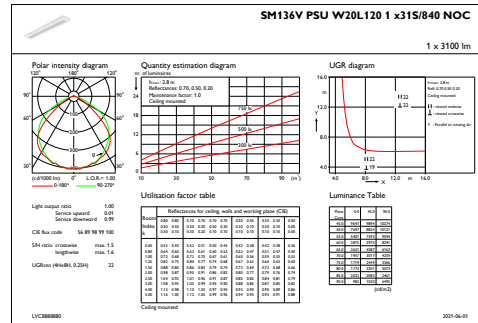

CoreLine Surface-mounted

Fotometriske data

IFGU1_SM136VPSUW20L1201x31S840NOC