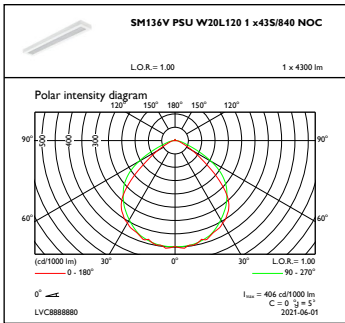

Lysstyringssystemer og dæmpning

Dæmpbar	Nej
---------	-----

Mekanik og armaturhus

Materiale for armaturhus	Stål
Reflektormateriale	Polykarbonat
Optikmateriale	Polykarbonat
Optikafskærmning/linsemateriale	Polymetylmetakrylat
Beslagmateriale	Stål
Samlet længde	1200 mm
Samlet bredde	200 mm
Samlet højde	68,5 mm
Farve	hvid
Mål (højde x bredde x dybde)	69 x 200 x 1200 mm (2.7 x 7.9 x 47.2 in)

CoreLine Surface-mounted

Målskitse

CoreLine Surface-mounted SM134V

Fotometriske data

OFPC1_SM136VPSUW20L1201x375840NOC

OFPC1_SM136VPSUW20L1201x315840NOC

IFGU1_SM136VPSUW20L1201x435840NOC

IFGU1_SM136VPSUW20L1201x375840NOC

CoreLine Surface-mounted

Fotometriske data

OFPC1_SM136VPSUW20L1201x43S840NOC

IFGU1_SM136VPSUW20L1201x31S840NOC