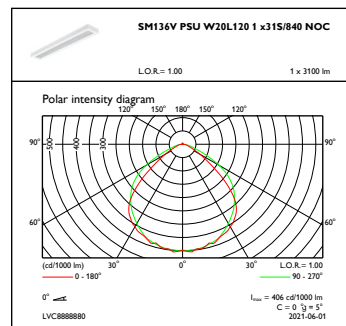

Lysstyringssystemer og dæmpning

Dæmpbar	Nej
---------	-----

Mekanik og armaturhus

Materiale for armaturhus	Stål
Reflektormateriale	Polykarbonat
Optikmateriale	Polykarbonat
Optikafskærmning/linsemateriale	Polymetylmetakrylat
Beslagmateriale	Stål
Samlet længde	1200 mm
Samlet bredde	200 mm
Samlet højde	68,5 mm
Farve	hvid
Mål (højde x bredde x dybde)	69 x 200 x 1200 mm (2.7 x 7.9 x 47.2 in)

CoreLine Surface-mounted

Målskitse

CoreLine Surface-mounted SM134V

Fotometriske data

OFPC1_SM136VPSUW20L1201x375840NOC

OFPC1_SM136VPSUW20L1201x315840NOC

IFGU1_SM136VPSUW20L1201x435840NOC

IFGU1_SM136VPSUW20L1201x375840NOC