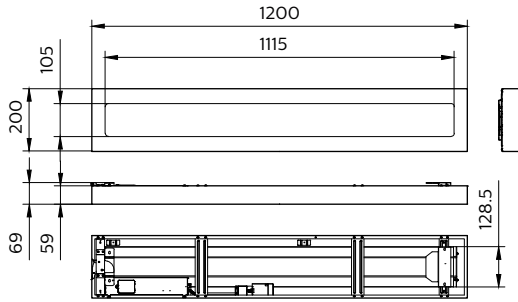

CoreLine Surface-mounted

Målskitse

CoreLine Surface-mounted SM134V