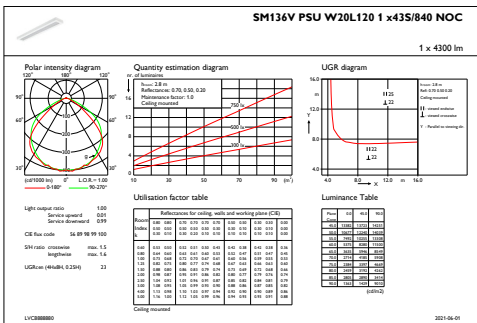

Lysstyringssystemer og dæmpning

Dæmpbar	Nej
---------	-----

Mekanik og armaturhus

Materiale for armaturhus	Stål
Reflektormateriale	Polykarbonat
Optikmateriale	Polykarbonat
Optikafskærmning/linsemateriale	Polymetylmetakrylat
Beslagmateriale	Stål
Samlet længde	1200 mm
Samlet bredde	200 mm
Samlet højde	68,5 mm
Farve	hvid
Mål (højde x bredde x dybde)	69 x 200 x 1200 mm (2.7 x 7.9 x 47.2 in)

CoreLine Surface-mounted

Målskitse

CoreLine Surface-mounted SM134V

Fotometriske data

OFPC1_SM136VPSUW20L1201x375840NOC

OFPC1_SM136VPSUW20L1201x315840NOC

IFGU1_SM136VPSUW20L1201x435840NOC

IFGU1_SM136VPSUW20L1201x375840NOC