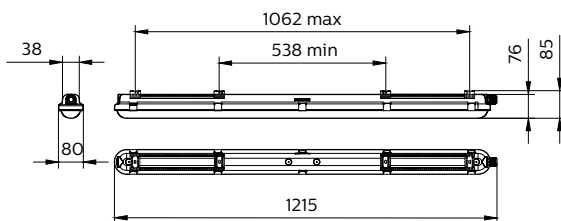

Godkendelse og anvendelsesområde

Kode for indtrængningsbeskyttelse	IP65 [Beskyttet mod støvindtrængning, stænktæt]
Kode for mekanisk slagfasthed	IK08 [5 J, hærværksbeskyttet]

Indledende ydelse (overholder IEC-standarden)

Startlysstrøm	2700 lm

Lysstrømtolerance	+/-10%
Indledende LED-armaturvirkningsgrad	135 lm/W
Indledende korreleret farvetemperatur	4000 K
Indledende farvegengivelsesindeks	>80
Indledende kromaticitet	(0.38,0.38)SDCM<=3
Indledende indgangseffekt	20.5 W
Tolerance for strømforbrug	+/-10%

Ydelse over tid (overholder IEC-standarden)

Forkoblingsfejlfrekvens ved middellevetid på 50.000 timer	5 %
Bevarelse af lumenoutput efter middellevetid* på 50.000 timer	L75

Anvendelsesbetingelser

Omgivelsestemperaturområde	-20 til +40 °C
Ydelse ved omgivende temperatur (Tq)	25 °C
Maks. dæmningsniveau	Ikke gældende
Velegnet til vilkårlig omkobling	Ikke relevant

Produktdata

Fuldstændig produktkode	871829184046600
Ordreproduktnavn	WT120C G2 LED275/840 PSU L1200
EAN/UPC – produkt	8718291840466
Ordrekode	911401823580
Tæller – antal pr. pakke	1
Tæller – antal pakker pr. kasse (udvendig emballage)	9
SAP-materiale	911401823580
Nettovægt (stykke)	1,400 kg

Målskitse

CoreLine Waterproof WT120C