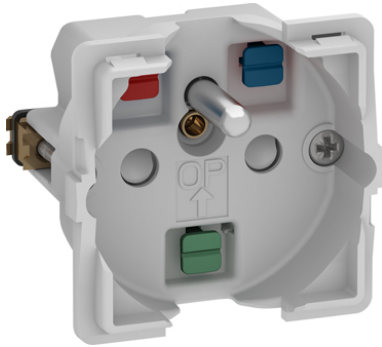

LK FUGA® indsats stikkontakt med pindjord 1 modul 2-pol med pindjord

Farve: Uden afdæk.
 Vare nr. 501 D 0071
 EL nr.: 10 17 058 374
 EAN nr.: 57 03 302 159 555
 Link: <https://www.lk.dk/produkter?iid=501D0071>

Farve: Hvid
 Vare nr. 501 D 6071
 EL nr.: 10 17 048 009
 EAN nr.: 57 03 302 144 896
 Link: <https://www.lk.dk/produkter?iid=501D6071>

Produkt beskrivelse

Anvendelse

Stikkontakt for bolig installationer eller lignende. Stikkontakt for bolig installationer eller lignende. Sikre overførsel af jord uden at anvende adaptore eller udskiftning af stikpropper. Den primære befæstigelse i dåser og underlag sker via de medleverede klostykker. Den sekundært via skrue for teknisk monteringsramme i front af dåse. Tertiært via skruetårne i bund af dåse. Beregnet til planforsænket montage i dåser for indmuring, indstøbning- og til isætning forfra, dåse for blankmur, samt på høje underlag og høje panelunderlag.

Konstruktion

Er konstrueret med pillesikring. Afdækning er konstrueret med 15 mm krave. Har dobbelte skrueløse klemmer for tilslutning med 1,5-2,5 mm² ledning. En leder pr. hul. Er konstrueret med 2 P afbryder.

Tekniske data

Kapslingsklasse:	IP20
Mærkestrøm:	16 A
Mærkespænding:	250 V AC / 50 Hz
Forsikring:	Max. 16 A
Planforsænket montage:	Passer i alle LK FUGA Indstøbnings-, indmurings- og forfradåser.
Udvendig montage:	BASELINE underlag, SOFTLINE underlag.
Pillesikring:	Ja
Ledning:	1,5-2,5 mm ² stiv, flertrådet el. mangetrådet ledning. En leder pr. hul.
Farver:	Hvid RAL 9016, Lysegrå RAL 7035/9018, Koksgrå RAL 7015/7016
Miljø:	PVC fri, Halogenfri, Overholder RoHS direktivet
Forbehold	LK FUGA-rammer, -dåser og underlag er testet sammen med LK FUGA-indsatse. Schneider Electric kan ikke garantere for kvaliteten og overholdelse af gældende standarder, såfremt LK FUGA-produkter anvendes med produkter fra andre fabrikater.