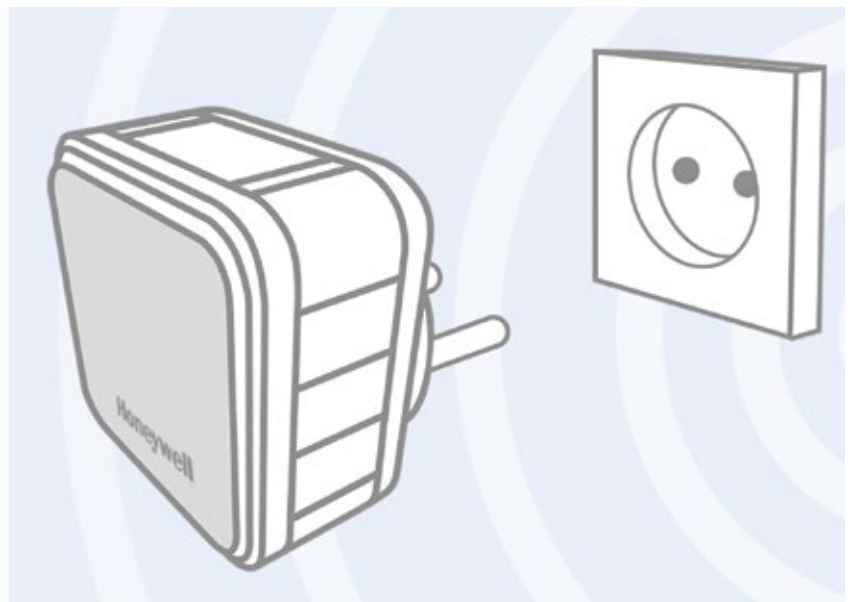

Plug-in-dørklokker

Plug-in-dørklokker er altid opladt og klar til brug. Vores serie har fordele som eksempelvis innovativ natbelysning samt USB-opladning, så du kan oplade telefoner og tablets.