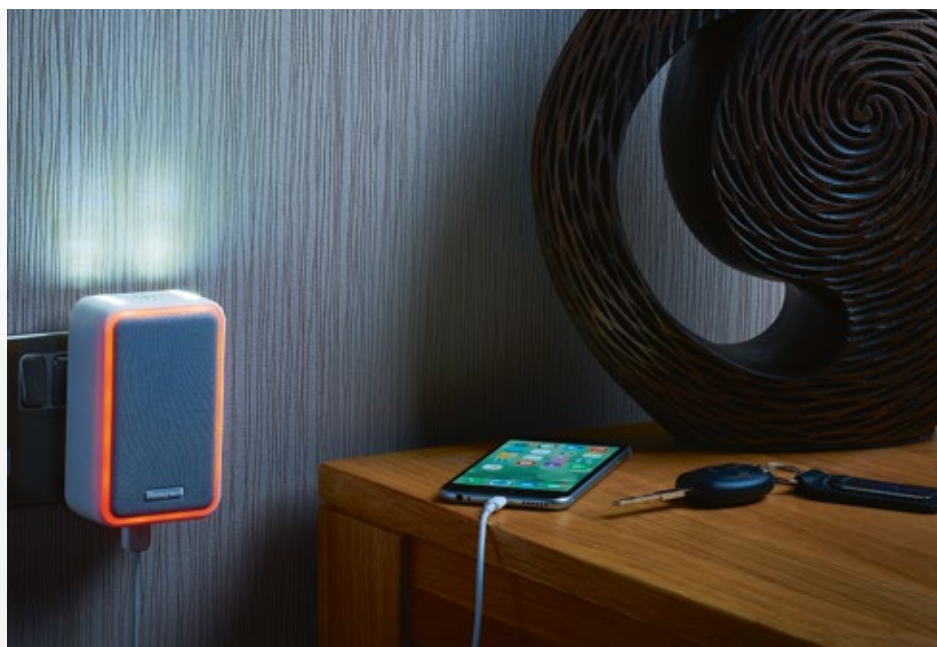

Revolutionerende design

- Kompakt størrelse og enestående design, der uden problemer passer ind i indretningen
- Neutrale farver i hvid og grå der komplimenterer ethvert værelse
- USB-opladningsfunktionen betyder, at du stadig kan oplade din telefon eller tablet uden at frakoble dørklokken