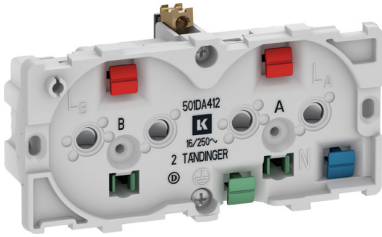

LK FUGA® indsats stikkontakt 2 modul for 2 tændinger 2-pol med jord

Farve: Uden afdæk.
 Vare nr. 501 D 0412
 EL nr.: 10 17 056 224
 EAN nr.: 57 03 302 157 087
 Link: <https://www.lk.dk/produkter?iid=501D0412>

Farve: Hvid
 Vare nr. 501 D 6412
 EL nr.: 10 17 043 237
 EAN nr.: 57 03 302 116 398
 Link: <https://www.lk.dk/produkter?iid=501D6412>

Produkt beskrivelse

Anvendelse

For tilslutning af 2 tændinger fra samme fase. De to stikkontakter kan styres individuelt med IHC, kontakt ur eller afbryder. Stikkontakt for bolig installationer eller lignende. Stikkontakt for bolig installationer eller lignende. Leveres med konstantlysende hvid LED lampe. Den primære befæstigelse i dåser og underlag sker via de medleverede klostykker. Den sekundært via skrue for teknisk monteringsramme i front af dåse. Tertiært via skruetårne i bund af dåse. Er egnet til planforsænket montage i dåser for indmuring, indstøbning- og til isætning forfra, dåse til lette skillevægge samt på underlag og panelunderlag.

Konstruktion

Afdækning er konstrueret med 6 mm krave. Indsatsen er forsynet med klostykker for fastgørelse i dåser.

Tekniske data

Kapslingsklasse: IP20
 Mærkestrøm: 16 A
 Mærkespænding: 250 V AC / 50 Hz
 Forsikring: Max. 16 A
 Planforsænket montage: Grøn indmurdåse, gul indstøbningsdåse, Forradåse, SV dåse.
 Udvendig montage: BASELINE underlag, SOFTLINE underlag, BASELINE panelunderlag, SOFTLINE panelunderlag.
 Pillesikring: Ja
 Terminaler: Dobbelt skrueløse.
 Ledning: 1,5-2,5 mm² stiv, flertrådet el. mangetrådet ledning. En leder pr. hul.
 Farver: Vejledende RAL værdier. Hvid RAL 9016, Lysegrå RAL 7035/9018, Koksgrå RAL 7015/7016
 Miljø: PVC fri, Halogenfri, Overholder RoHS direktivet
 Forbehold: LK FUGA-rammer, -dåser og underlag er testet sammen med LK FUGA-indsatse. Schneider Electric kan ikke garantere for kvaliteten og overholdelse af gældende standarder, såfremt LK FUGA-produkter anvendes med produkter fra andre fabrikater.