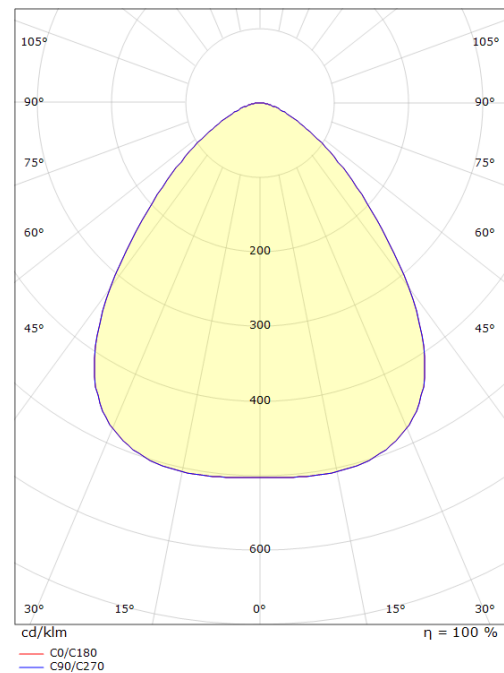

Dimension (mm)

Højde (H): 132
 Diameter (D): 350
 Vægt (brutto/netto): 5.674 / 5.2

Forpakning

Forpakningsstørrelse: 375 x 360 x 100

7 0 2 1 9 8 6 0 7 0 0 3 3