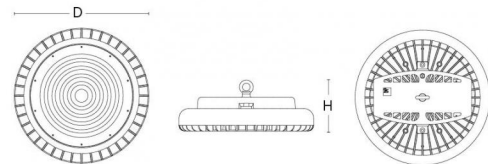

EAN: **7021986070033**
 SG code: 5046607003

Lysteknik

Lyskilde: LED
 Wattage: 197W
 System wattage: 197.0W
 Luminous flux: 26550lm
 Effekt: 135 lm/W
 Spænding: 220-240V
 Farvetemperatur: 4000K
 Farvegengivelse (CRI): Ra>80
 MacAdams faktor: SDCM: 3
 Levetid: L92/>50.000
 Levetid: L80/B10>100.000
 Lysteknik: Direkte
 Optik: Linse
 Lysspredning: 86°

Montering/Tilslutning

Montering: Nedhængt, Indoor
 Kabel: Kabel 3x1mm² 0,3m, H07RN-F
 Kabelindgang: Quick connector
 Kobling: Quick connector
 Max. luminaires per circuit breaker: B10: 2, B16: 3, C10: 3, C16: 4

Dimension (mm)

Højde (H): 132
 Diameter (D): 350
 Vægt (brutto/netto): 5.674 / 5.2

Forpakning

Forpakningsstørrelse: 375 x 360 x 100

7 0 2 1 9 8 6 0 7 0 0 3 3