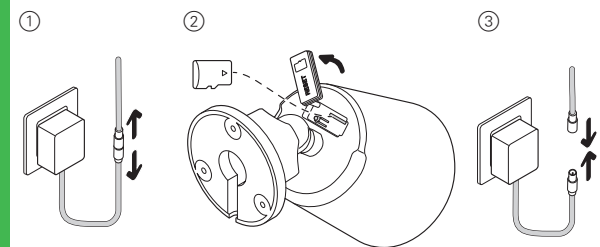

550B1026

Wi-Fi

Schneider
Electric

Forudsætninger

Download **Wiser app'en** til din smartphone / tablet.

Yderligere information

Detaljerede oplysninger er tilgængelige online i **systembrugervejledningen**. Scan QR-koden, eller følg linket:

<https://www1.lk.dk/wiser>

Information om produktet

Med Wiser IP kamera, udendørs (herefter kaldet **IP kamera**) kan du overvåge udendørs områder ved dit hjem. IP kameraet kan aktiveres af andre Wiser-enheder.

Indhold af pakken

- A) IP kamera
- B) Strømforsyning
- C) 3 skruer med dyvler
- D) Markeringsskabelon
- E) Installationsvejledning

Produktoplysninger

- A) Mikrofon
- B) Objektiv
- C) IR-lyssensor
- D) Lysdiode-indikator
- E) Højttaler
- F) Knappen Nulstil
- G) Port til mikro SD-kort

Installation

Du kan installere kameraet indendørs eller udendørs i alle retninger, f.eks. på væggen eller under et tag. Vær opmærksom på at de danske regler for bl.a. databeskyttelse og tv-overvågning kan sætte begrænsninger for anvendelsen, ligesom der gælder begrænsninger for aflytning/optagelse af samtaler og at du som bruger er ansvarlig for overholdelsen heraf.

Opsætning

Du kan indsætte et mikro SD kort til lokal opbevaring. For at slutte kameraet til din router skal du følge instruktionerne i Wiser app'en.

Se systembrugervejledningen for at få flere oplysninger.

Nulstilling

Se systembrugervejledningen for at få flere oplysninger.

Betjening

Se systembrugervejledningen for at få flere oplysninger.

Tekniske data

Nominal spænding:	AC 100-240 V, 50/60 Hz
Strømforsyning:	12 V dc., 1 A
Strømforsyning:	maks. 6 W
Driftstemperatur:	-20 °C til +60 °C
Relativ fugtighed:	< 95 % RH
Beskyttelsesklasse:	IP66
Driftsfrekvens:	2405 - 2480 MHz
Maks. transmitteret effekt:	< 100 mW
Wi-Fi® standard:	IEEE 802.11 b/g/n 2,4 GHz
Wi-Fi®-sikkerhed:	WPA-PSK/WPA2-PSK
Kanal båndbredde:	Understøtter 40 MHz
Datasikkerhed:	AES128
Opløsning:	1080p
Vidvinkelobjektiv:	128° vandret 54° lodret
Nattesyn IR-område:	10 m
Lokal hukommelse:	Micro SD-kort, maks. 128 GB

Bortskaf enheden separat fra husholdningsaffaldet på et officielt deponeringssted. Professionelt genbrug beskytter personer og miljøet mod potentielle negative effekter.

Varemærker

1. Wiser™ er et varemærke og tilhører Schneider Electric SE, dets datterselskaber og associerede selskaber.
   - Wi-Fi® er et registreret varemærke tilhørende Wi-Fi Alliance®.
   - Apple® og App Store® er mærkenavne eller registrerede varemærker tilhørende Apple Inc.
   - Google Play™ Store og Android™ er varemærker eller registrerede varemærker tilhørende Google Inc.
2. Andre varemærker og registrerede varemærker er de pågældende ejeres ejendom.

EU-overensstemmelseserklæring

Schneider Electric Danmark A/S erklærer hermed, at dette produkt er i overensstemmelse med de væsentlige krav og andre relevante bestemmelser i DIREKTIV 2014/53/EU OM RADIOUDSTYR. Overensstemmelseserklæringen kan downloades på: schneider-electric.com/docs.

Lauritz Knudsen