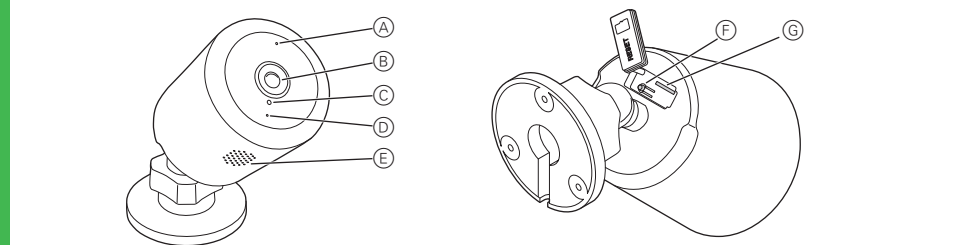

550B1026

Wi-Fi

Schneider
Electric

Forudsætninger

Download **Wiser app'en** til din smartphone / tablet.

Yderligere information

Detaljerede oplysninger er tilgængelige online i **systembrugervejledningen**. Scan QR-koden, eller følg linket: