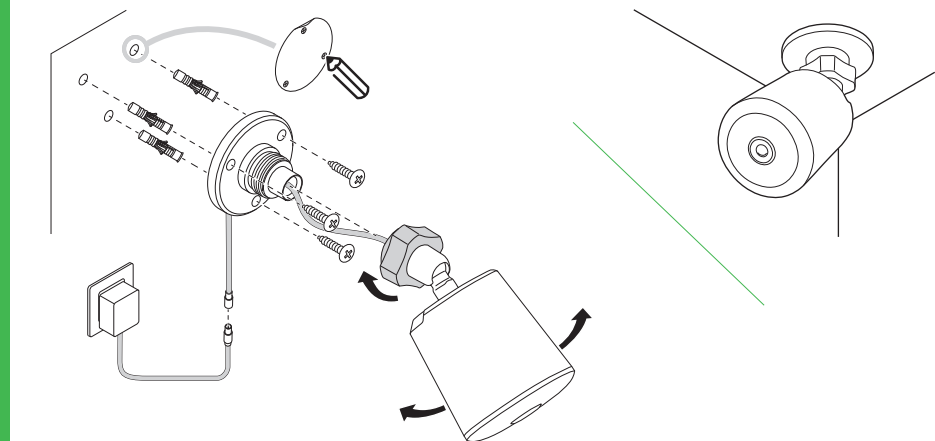

550B1026

Wi-Fi

Schneider
Electric

Forudsætninger

Download **Wiser app'en** til din smartphone / tablet.

Yderligere information

Detaljerede oplysninger er tilgængelige online i **systembrugervejledningen**. Scan QR-koden, eller følg linket:

Indhold af pakken

- A) IP kamera
- B) Strømforsyning
- C) 3 skruer med dyvler
- D) Markeringsskabelon
- E) Installationsvejledning

Produktoplysninger

- A) Mikrofon
- B) Objektiv
- C) IR-lyssensor
- D) Lysdiode-indikator
- E) Højttaler
- F) Knappen Nulstil
- G) Port til mikro SD-kort

Installation

Du kan installere kameraet indendørs eller udendørs i alle retninger, f.eks. på væggen eller under et tag. Vær opmærksom på at de danske regler for bl.a. databeskyttelse og tv-overvågning kan sætte begrænsninger for anvendelsen, ligesom der gælder begrænsninger for aflytning/optagelse af samtaler og at du som bruger er ansvarlig for overholdelsen heraf.

Installing

You can install the camera inside or outside in all directions, e.g. on the wall or under a roof.

Be aware of the Danish laws on, amongst others, privacy and CCTV, which may restrict the use. Moreover, be aware of the restrictions on wiretapping/recording conversations.