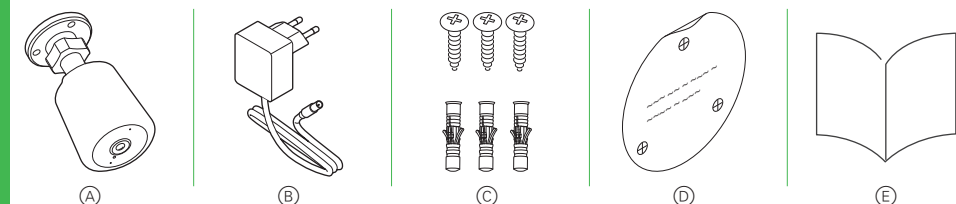

550B1026

Wi-Fi

Schneider
Electric

Forudsætninger

Download **Wiser app'en** til din smartphone / tablet.

Yderligere information

Detaljerede oplysninger er tilgængelige online i **systembrugervejledningen**. Scan QR-koden, eller følg linket: