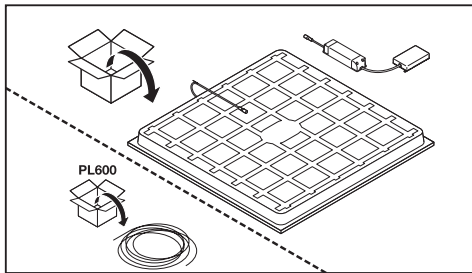

EAN	$\Phi_{use}(lm)$	K	IP	∇	R_a	T_{amb}(°C)	PF	⚙️
PL PFM 600 25W/3000K	4058075440159	3000	3000	40/20	120°	>80	-10...+50	>0.95	1.6 kg
PL PFM 600 25W/4000K	4058075440197	3000	4000	40/20	120°	>80	-10...+50	>0.95	1.6 kg
PL PFM 600 30W/3000K	4058075440234	3600	3000	40/20	120°	>80	-10...+50	>0.95	1.6 kg
PL PFM 600 30W/4000K	4058075440258	3600	4000	40/20	120°	>80	-10...+50	>0.95	1.6 kg
PL PFM 600 30W/3000K UGR19	4058075440272	3100	3000	40/20	90°	>80	-10...+50	>0.95	1.9 kg
PL PFM 600 30W/4000K UGR19	4058075440296	3100	4000	40/20	90°	>80	-10...+50	>0.95	1.9 kg
PL PFM 600 36W/3000K	4058075440319	4320	3000	40/20	120°	>80	-10...+50	>0.95	1.7 kg
PL PFM 600 36W/4000K	4058075440333	4320	4000	40/20	120°	>80	-10...+50	>0.95	1.7 kg
PL PFM 600 36W/3000K UGR19	4058075440418	3700	3000	40/20	90°	>80	-10...+50	>0.95	1.9 kg
PL PFM 600 36W/4000K UGR19	4058075440432	3700	4000	40/20	90°	>80	-10...+50	>0.95	1.9 kg
PL PFM 600 30W/940 UGR19	4058075521940	2600	4000	40/20	90°	>90	-10...+50	>0.95	1.9 kg
PL PFM 600 36W/940 UGR19	4058075521964	3150	4000	40/20	90°	>90	-10...+50	>0.95	1.9 kg
PL PFM 625 25W/3000K	4058075440494	3000	3000	40/20	120°	>80	-10...+50	>0.95	1.9 kg
PL PFM 625 25W/4000K	4058075440517	3000	4000	40/20	120°	>80	-10...+50	>0.95	1.9 kg
PL PFM 625 30W/3000K	4058075440531	3600	3000	40/20	120°	>80	-10...+50	>0.95	1.9 kg
PL PFM 625 30W/4000K	4058075440555	3600	4000	40/20	120°	>80	-10...+50	>0.95	1.9 kg
PL PFM 625 30W/3000K UGR19	4058075440579	3100	3000	40/20	90°	>80	-10...+50	>0.95	2.1 kg
PL PFM 625 30W/4000K UGR19	4058075440593	3100	4000	40/20	90°	>80	-10...+50	>0.95	2.1 kg
PL PFM 625 36W/3000K	4058075440678	4320	3000	40/20	120°	>80	-10...+50	>0.95	1.8 kg
PL PFM 625 36W/4000K	4058075440692	4320	4000	40/20	120°	>80	-10...+50	>0.95	1.8 kg
PL PFM 625 36W/3000K UGR19	4058075440715	3700	3000	40/20	90°	>80	-10...+50	>0.95	2.1 kg
PL PFM 625 36W/4000K UGR19	4058075440739	3700	4000	40/20	90°	>80	-10...+50	>0.95	2.1 kg