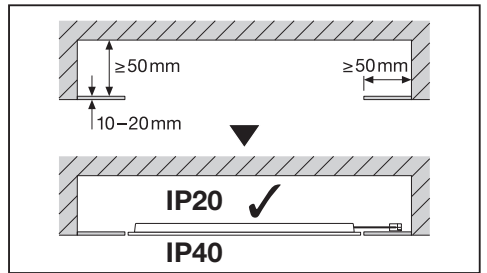

EAN	$\Phi_{use}(lm)$	K	IP	∇	R_a	T_{amb}(°C)	PF	⚙️
PL PFM 600 25W/3000K	4058075440159	3000	3000	40/20	120°	>80	-10...+50	>0.95	1.6 kg
PL PFM 600 25W/4000K	4058075440197	3000	4000	40/20	120°	>80	-10...+50	>0.95	1.6 kg
PL PFM 600 30W/3000K	4058075440234	3600	3000	40/20	120°	>80	-10...+50	>0.95	1.6 kg
PL PFM 600 30W/4000K	4058075440258	3600	4000	40/20	120°	>80	-10...+50	>0.95	1.6 kg
PL PFM 600 30W/3000K UGR19	4058075440272	3100	3000	40/20	90°	>80	-10...+50	>0.95	1.9 kg
PL PFM 600 30W/4000K UGR19	4058075440296	3100	4000	40/20	90°	>80	-10...+50	>0.95	1.9 kg
PL PFM 600 36W/3000K	4058075440319	4320	3000	40/20	120°	>80	-10...+50	>0.95	1.7 kg
PL PFM 600 36W/4000K	4058075440333	4320	4000	40/20	120°	>80	-10...+50	>0.95	1.7 kg
PL PFM 600 36W/3000K UGR19	4058075440418	3700	3000	40/20	90°	>80	-10...+50	>0.95	1.9 kg
PL PFM 600 36W/4000K UGR19	4058075440432	3700	4000	40/20	90°	>80	-10...+50	>0.95	1.9 kg
PL PFM 600 30W/940 UGR19	4058075521940	2600	4000	40/20	90°	>90	-10...+50	>0.95	1.9 kg
PL PFM 600 36W/940 UGR19	4058075521964	3150	4000	40/20	90°	>90	-10...+50	>0.95	1.9 kg
PL PFM 625 25W/3000K	4058075440494	3000	3000	40/20	120°	>80	-10...+50	>0.95	1.9 kg
PL PFM 625 25W/4000K	4058075440517	3000	4000	40/20	120°	>80	-10...+50	>0.95	1.9 kg
PL PFM 625 30W/3000K	4058075440531	3600	3000	40/20	120°	>80	-10...+50	>0.95	1.9 kg
PL PFM 625 30W/4000K	4058075440555	3600	4000	40/20	120°	>80	-10...+50	>0.95	1.9 kg
PL PFM 625 30W/3000K UGR19	4058075440579	3100	3000	40/20	90°	>80	-10...+50	>0.95	2.1 kg
PL PFM 625 30W/4000K UGR19	4058075440593	3100	4000	40/20	90°	>80	-10...+50	>0.95	2.1 kg
PL PFM 625 36W/3000K	4058075440678	4320	3000	40/20	120°	>80	-10...+50	>0.95	1.8 kg
PL PFM 625 36W/4000K	4058075440692	4320	4000	40/20	120°	>80	-10...+50	>0.95	1.8 kg
PL PFM 625 36W/3000K UGR19	4058075440715	3700	3000	40/20	90°	>80	-10...+50	>0.95	2.1 kg
PL PFM 625 36W/4000K UGR19	4058075440739	3700	4000	40/20	90°	>80	-10...+50	>0.95	2.1 kg