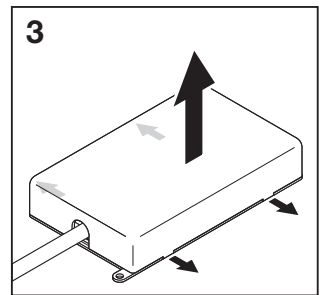

EAN	$\Phi_{use}(lm)$	K	IP	∇	R_a	T_{amb}(°C)	PF	⚙️
PL PFM 600 25W/3000K	4058075440159	3000	3000	40/20	120°	>80	-10...+50	>0.95	1.6 kg
PL PFM 600 25W/4000K	4058075440197	3000	4000	40/20	120°	>80	-10...+50	>0.95	1.6 kg
PL PFM 600 30W/3000K	4058075440234	3600	3000	40/20	120°	>80	-10...+50	>0.95	1.6 kg
PL PFM 600 30W/4000K	4058075440258	3600	4000	40/20	120°	>80	-10...+50	>0.95	1.6 kg
PL PFM 600 30W/3000K UGR19	4058075440272	3100	3000	40/20	90°	>80	-10...+50	>0.95	1.9 kg
PL PFM 600 30W/4000K UGR19	4058075440296	3100	4000	40/20	90°	>80	-10...+50	>0.95	1.9 kg
PL PFM 600 36W/3000K	4058075440319	4320	3000	40/20	120°	>80	-10...+50	>0.95	1.7 kg
PL PFM 600 36W/4000K	4058075440333	4320	4000	40/20	120°	>80	-10...+50	>0.95	1.7 kg
PL PFM 600 36W/3000K UGR19	4058075440418	3700	3000	40/20	90°	>80	-10...+50	>0.95	1.9 kg
PL PFM 600 36W/4000K UGR19	4058075440432	3700	4000	40/20	90°	>80	-10...+50	>0.95	1.9 kg
PL PFM 600 30W/940 UGR19	4058075521940	2600	4000	40/20	90°	>90	-10...+50	>0.95	1.9 kg
PL PFM 600 36W/940 UGR19	4058075521964	3150	4000	40/20	90°	>90	-10...+50	>0.95	1.9 kg
PL PFM 625 25W/3000K	4058075440494	3000	3000	40/20	120°	>80	-10...+50	>0.95	1.9 kg
PL PFM 625 25W/4000K	4058075440517	3000	4000	40/20	120°	>80	-10...+50	>0.95	1.9 kg
PL PFM 625 30W/3000K	4058075440531	3600	3000	40/20	120°	>80	-10...+50	>0.95	1.9 kg
PL PFM 625 30W/4000K	4058075440555	3600	4000	40/20	120°	>80	-10...+50	>0.95	1.9 kg
PL PFM 625 30W/3000K UGR19	4058075440579	3100	3000	40/20	90°	>80	-10...+50	>0.95	2.1 kg
PL PFM 625 30W/4000K UGR19	4058075440593	3100	4000	40/20	90°	>80	-10...+50	>0.95	2.1 kg
PL PFM 625 36W/3000K	4058075440678	4320	3000	40/20	120°	>80	-10...+50	>0.95	1.8 kg
PL PFM 625 36W/4000K	4058075440692	4320	4000	40/20	120°	>80	-10...+50	>0.95	1.8 kg
PL PFM 625 36W/3000K UGR19	4058075440715	3700	3000	40/20	90°	>80	-10...+50	>0.95	2.1 kg
PL PFM 625 36W/4000K UGR19	4058075440739	3700	4000	40/20	90°	>80	-10...+50	>0.95	2.1 kg