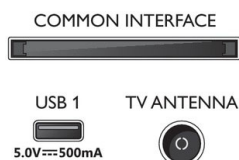

Mål

- Mål på kasse (B x H x D): 630,0 x 425,0 x 132,0 mm
- Mål på anlæg (B x H x D): 551,5 x 333,1 x 82,0 mm
- Apparatets mål inklusive stander (B x H x D): 551,5 x 356,6 x 148,0 mm
- Mål på stander (B x H x D): 445,5 x 23,5 x 148,0 mm
- Produktvægt: 3,0 kg
- Produktvægt (+ stand): 3,1 kg
- Vægt inkl. emballage: 4,3 kg
- Kan monteres på en væg: 75 x 75 mm

Tilbehør

- Medfølgende tilbehør: Fjernbetjening, 2 x AAA batterier, Netledning, Lynhåndbog, Brochure med oplysninger om juridiske forhold og sikkerhed, Bordstand

EU-energikort

- EPREL-registreringsnumre: 1133970
- Energiklasse for SDR: E
- Strømkraft i tændt tilstand for SDR: 17 Kwh/1000 t.
- Netværksbaseret standbytilstand: n.a. W
- Strømforbrug ved slukket tilstand: n.a. W
- Anvendt panelteknologi: LED LCD

Vigtigste nyheder

Design

Minimalistisk ramme og stander. Slanke fødder.

LED-TV

Elsk alt hvad du ser på dette LED TV. Philips Pixel Plus HD Engine optimerer billedkvaliteten, så du får skarpe billeder, fyldige farver og jævne bevægelser. Du får den bedst mulige billedoplevelse hver gang.

Mange tilslutningsmuligheder

Sæt en dongle i en af TV'ets HDMI-porte, og nyd smart TV-funktioner fra dine foretrukne streamingudbydere. Du kan bruge USB-porten til at afspille musik fra et USB-drev, og du kan endda tilslutte til retro-konsoller eller ældre pc'er via VGA.

LED

PixelPlusHD

HDMI x2
with
easyLINK

USB

Connections

Side