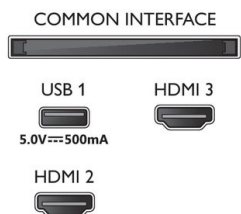

Connections

Side