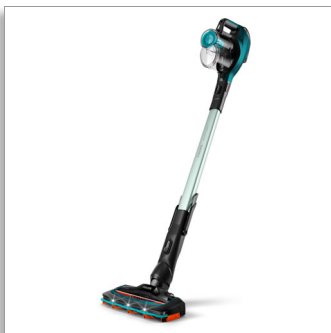

Philips SpeedPro Aqua  
Ledningsfri, håndstøvsuger  
med skaft

Mundstykke 180° sugning  
21,6 V, op til 50 min.  
3-i-1: støvsuger, moppe og  
håndholdt  
Mini-turbobørste

FC6729/01

## Hurtig. 3-i-1 med støvsuger, moppe og krummesuger

Den nye ledningsfri SpeedPro Aqua-støvsuger sikrer hurtig rengøring med effektiv rækkevidde, selv på de vanskeligste steder. Den er udstyret med en 180° sugedyse til præcis opsamling af snavs og et unikt system til støvsugning og gulvvask.

### Fast clean, with powerful reach

- Lysdioder i mundstykket afslører skjult støv og snavs
- Fanger op til 98% af støv og snavs i hvert strøg

**PHILIPS**

Ledningsfri, håndstøvsuger med skaft  
Mundstykke 180° sugning 21,6 V, op til 50 min., 3-i-1: støvsuger, moppe og håndholdt, Mini-turbobørste

FC6729/01