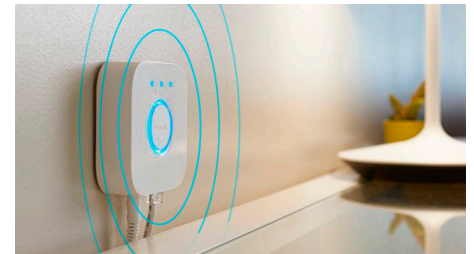

Styr opptil ti lyskilder med Bluetooth-appen

Med Hue Bluetooth-appen kan du styre Hue-smartbelysningen i et enkelt rom i hjemmet. Tilføy opptil ti intelligente lyskilder og styr alle sammen med et tastetrykk på mobilenheten din.

Styr belysningen med stemmen*

Philips Hue fungerer med Amazon Alexa og Google Assistant, når den er parett med en kompatibel Google Nest eller Amazon Echo-enhet. Med enkle talekommandoer kan du styre en enkelt lampe, eller flere lyskilder i et rom.

Få tilgang til alle de smarte belysningsfunksjonene med Hue Bridge

Bruk en Hue Bridge (selges separat) sammen med smartbelysningen din for å oppleve alle funksjonene Philips Hue har å by på. Med en Hue Bridge kan du legge til opptil 50 intelligente lyskilder, som kan styres fra hvor som helst i hjemmet. Opprett rutiner for å automatisere smartbelysningen din. Bestem hvordan belysningen skal oppføre seg når du ikke er hjemme, eller legg til tilbehør som bevegelsessensorer og smarte lysbrytere.