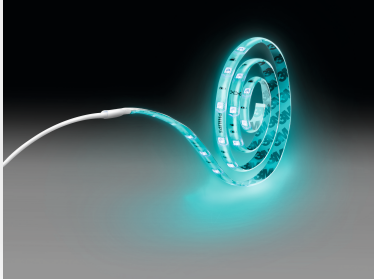

# PHILIPS

Indirekte lys

LYSREKKER

LIGHTSTRIPS MYL

Transparent

Trinnvis dimming

8718696164242

### Kontroll

- Med fjernbetjeningen kan du enkelt styre alle funksjonene på takviften og lyset. Du kan skru viften av eller på, bytte mellom tre hastigheter, velge mellom SceneSwitch-lysinnstillinger, bruke lommelykt-funksjonen og aktivere én av frem tidtakere.

## Fjernbetjening følger med

Med fjernbetjeningen kan du enkelt styre alle funksjonene på takviften og

lyset. Du kan skru viften av eller på, bytte mellom tre hastigheter, velge mellom SceneSwitch-lysinnstillinger,