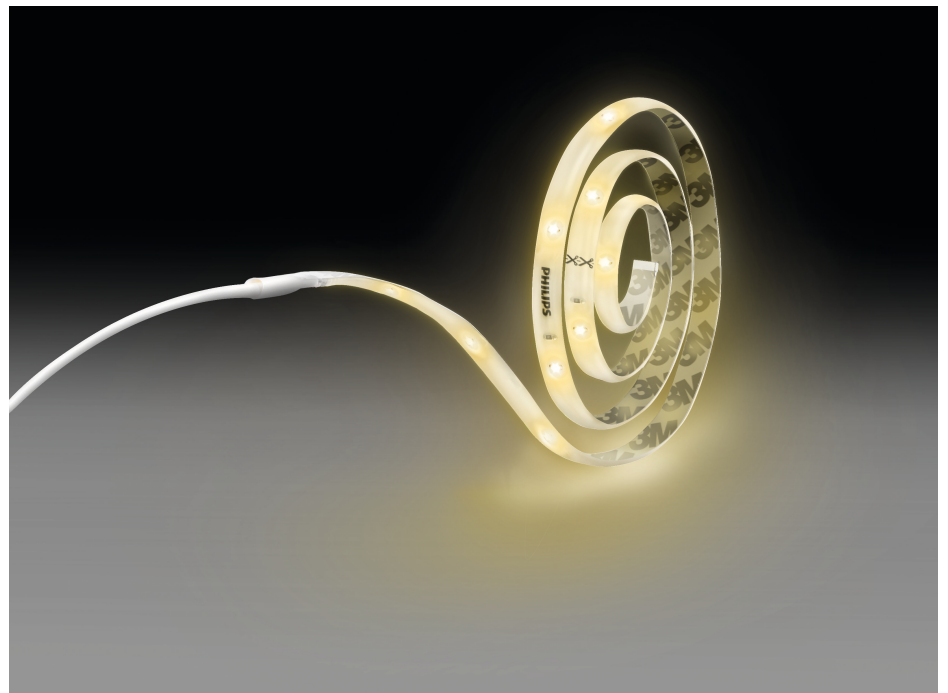

# PHILIPS

Indirekte lys

LYSREKKER

LIGHTSTRIPS MYL

Transparent

Trinnvis dimming

8718696164242

### Kontroll

- Med fjernbetjeningen kan du enkelt styre alle funksjonene på takviften og lyset. Du kan skru viften av eller på, bytte mellom tre hastigheter, velge mellom SceneSwitch-lysinnstillinger, bruke lommelykt-funksjonen og aktivere én av frem tidtakere.

## Design og utseende

- Farge: Gjennomsiktig
- Materiale: plast