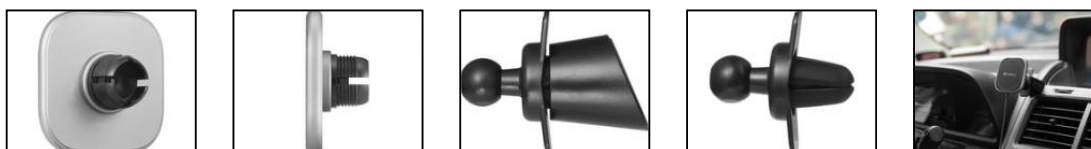

In Car Wireless Magnetic Charger 15W

Varenr.:

441-47

EAN:

5705730441479

Sandberg In Car Magnetic Wireless Charger 15W er en trådløs telefonoplader til bilen. Den er udstyret med en magnet-ring, så du nemt og elegant kan sætte din smartphone fast til den. Dette kræver dog at din smartphone understøtter magnetisk opladning, f.eks. iPhone 12/13. Således bliver telefonen holdt i fast position, samtidig med at den bliver opladt trådløst. Opladeren er stilfuldt designet i aluminium, og monteres diskret enten i udluftningskanalen eller med klæb via den medfølgende kombi-holder. Understøtter hurtig opladning op til 15W.

Mere information:
 www.sandberg.world

Sandberg In Car Wireless Magnetic Charger 15W

Specifikationer

Connector: 1 x USB-C male
Fixed mounted cable, length 1.2 m
Input: DC 5V/2A, 9V/1.67A, 12V1.5A-3A
Output: 15W, 10W, 7.5W, 5W
Over-current, Overvoltage, Overheat protection
Frequency: 110 - 205 kHz
Charging distance: 4-10 mm
Charging efficiency: 75%
Wireless standard: Qi
Material: Aluminum Alloy + Silicone + Magnet
With LED indicator light