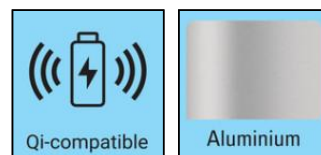

In Car Wireless Magnetic Charger 15W

Varenr.:

441-47

EAN:

5705730441479

Sandberg In Car Magnetic Wireless Charger 15W er en trådløs telefonoplader til bilen. Den er udstyret med en magnet-ring, så du nemt og elegant kan sætte din smartphone fast til den. Dette kræver dog at din smartphone understøtter magnetisk opladning, f.eks. iPhone 12/13. Således bliver telefonen holdt i fast position, samtidig med at den bliver opladt trådløst. Opladeren er stilfuldt designet i aluminium, og monteres diskret enten i udluftningskanalen eller med klæb via den medfølgende kombi-holder. Understøtter hurtig opladning op til 15W.

Mere information:
 www.sandberg.world

Sandberg In Car Wireless Magnetic Charger 15W

Specifikationer

Connector: 1 x USB-C male
Fixed mounted cable, length 1.2 m
Input: DC 5V/2A, 9V/1.67A, 12V1.5A-3A
Output: 15W, 10W, 7.5W, 5W
Over-current, Overvoltage, Overheat protection
Frequency: 110 - 205 kHz
Charging distance: 4-10 mm
Charging efficiency: 75%
Wireless standard: Qi
Material: Aluminum Alloy + Silicone + Magnet
With LED indicator light