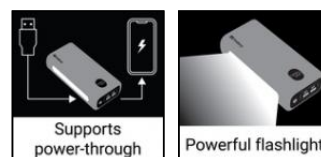

## 420-68

EAN:

5705730420689

Super kraftig powerbank med høj hastighed, høj ydeevne og høj kapacitet. Når du er væk fra et strømstik, er du med denne powerbank sikret optimale opladningsmuligheder til alt dit mobile udstyr. Powerbanken understøtter alm. USB-A og USB-C PD 20W. Find vej i mørket eller lys teltet op med den indbyggede kraftige lampe.