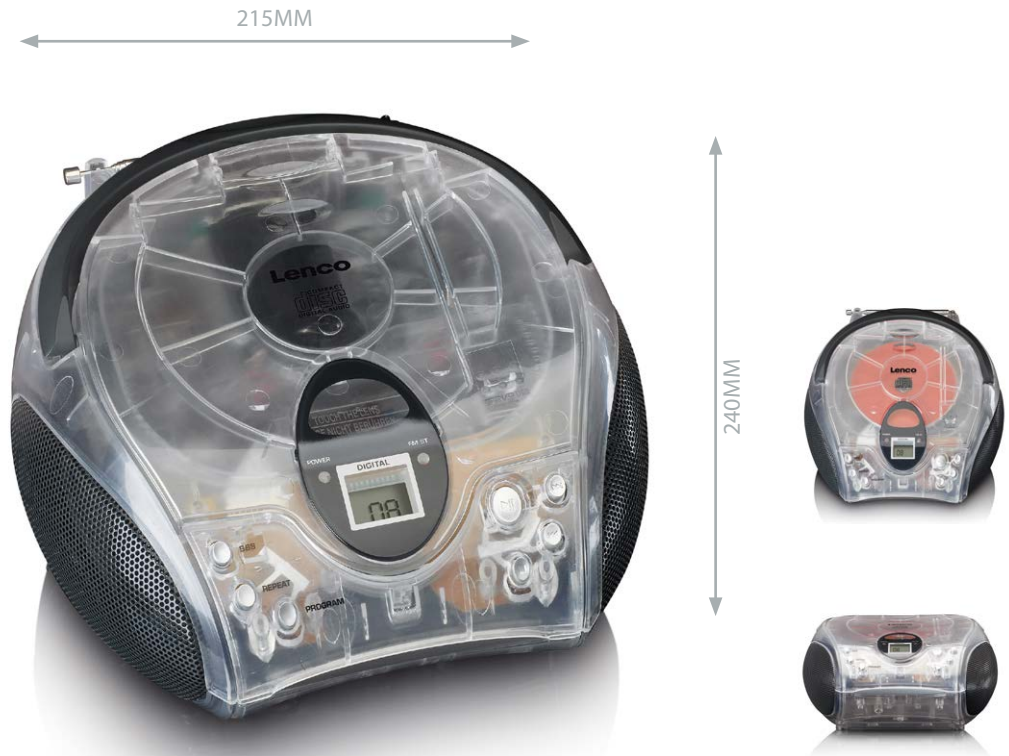

SCD-24TR

Stereo FM radio with CD player

EN

- Toploading CD player
- Programmable memory for 20 CD tracks
- FM radio
- Repeat function
- Telescopic antenna
- AC/DC operation
- Connections: 3,5 mm earphones jack

DE

- Toplader CD-Player
- Programmierbarer Speicher für 20 CD-Tracks
- FM-Radio
- Repeat-Funktion
- Teleskopantenne
- AC/DC Betrieb
- Anschlüsse: 3,5 mm Kopfhörerbuchse

NL

- Toploading CD speler
- Programmeerbaar CD geheugen voor 20 nummers
- FM radio
- Repeat-Functie
- Telescopische antenne
- Werkt op netstroom en batterijen
- Aansluitingen: Audio uitgang 3,5 mm

FR

- Lecteur CD
- Mémoire programmable pour 20 pistes CD
- Radio FM
- Fonction répétition
- Antenne télescopique
- Alimentation secteur et piles
- Connexion: Prise casque de 3,5 mm

ES

- Reproductor de CD
- Memoria programable para un máximo de 20 pistas
- Radio FM
- Funcion repetición
- Antena telescópica
- Funcionamiento con red y batería
- Conexiones: Entrada para auriculares de 3.5mm

DATA

- Power source: AC 230V / 6 x C (UM-2)
- Power consumption max: 9W
- Dim. unit : 215 x 240 x 130 mm (WxDxH)
- Gift Box Dim. unit : 240 x 268 x 160 mm (WxDxH)
- Net/Gross Weight: 1,425 / 1,785 kg
- Master carton quantity: 4pc
- EAN-code : 8711902066255