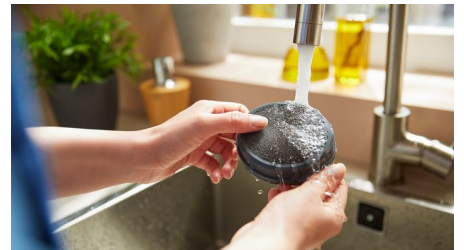

Vaskbart filter

Filtersystemet fanger opptil 99 % av pollen og muggsopp og fører ren luft tilbake til motoren, noe som sikrer høy lufthastighet og langvarig ytelse.