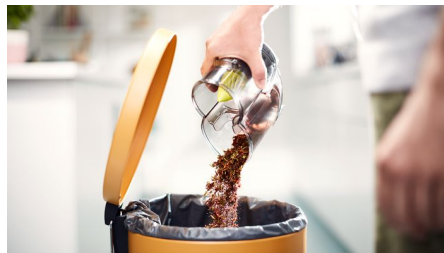

Hygienisk tømning

Støvsugerens støvbeholder kan enkelt tas av og tømmes på en hygienisk måte uten at støvet spres.