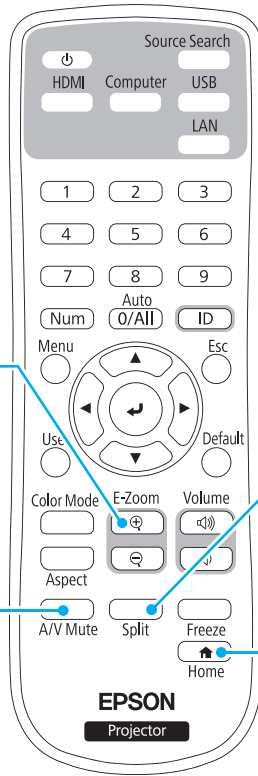

Multimedia Projector

EB-L265F
EB-L260F
EB-L210W

EN	Quick Start Guide	LV	Ātrās darba uzsākšanas pamācība
DE	Kurzanleitung	LT	Trumpas pradžios vadovas
FR	Guide de démarrage rapide	EL	Οδηγός γρήγορης εκκίνησης
IT	Guida di avvio rapido	TR	Hızlı Başlangıç Kılavuzu
ES	Guía de inicio rápido	SL	Priročnik za hitri zagon
PT	Guia de Referência Rápida	HR	Kratke upute
NL	Introductiehandleiding	MK	Прирачник брз почеток
DA	Introduktion	SR	Uputstvo za brz početak
FI	Pika-aloitusopas	CA	Guia d'inici ràpid
NO	Hurtigveiledning	RU	Руководство по быстрой установке
SV	Snabbstartsguide	UK	Коротка інструкція "Початок роботи"
CS	Úvodní příručka	KK	Қысқа іске қосу нұсқаулығы
HU	Bevezetés	KO	빠른 시작 가이드
PL	Przewodnik szybkiego startu	ID	Panduan Ringkas
SK	Stručná príručka	AR	دليل البداية السريعة
BG	Ръководство за бърз старт	FA	راهنمای سریع برای شروع بکار
RO	Ghid de pornire rapidă	ZHS	設定手册
ET	Lühijuhend	ZHT	設定説明書

1

EB-L265F only

3

5 Sec.

1

[Keystone]	
V-Keystone	50
H-Keystone	50

2

For More Information