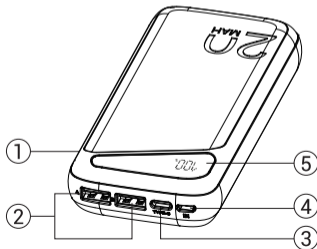

## Введение

Уважаемый покупатель! Благодарим Вас за приобретение продукта компании NAVITEL®.

NAVITEL PWR20 MX WHITE — это портативное зарядное устройство с аккумулятором емкостью 20000 мАч. Прибор оснащен тремя выходными USB-портами, что позволяет осуществлять зарядку нескольких устройств одновременно. Внимательно прочитайте руководство и сохраните его для будущего использования.

## Внешний вид устройства

1. Кнопка проверки уровня заряда
2. Выход USB-A
3. Вход/выход USB-C
4. Вход Micro-USB
5. Цифровой индикатор заряда