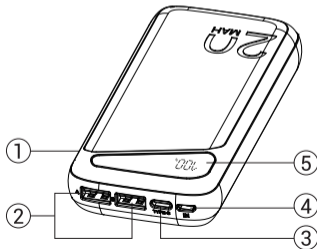

Тел.: +420 225 852 852 / +420 225 852 853.

Сделано в Китае: компанией NAVITEL s.r.o. [НАВИТЕЛ с.р.о.] на заводе Shenzhen Roverstar Technology Co., Ltd [Шенжень Роверстар Технолоджи Ко., Лтд].

Импортер в РФ: ООО «Торговый Дом ЦНТ», 125190, г. Москва, Ленинградский проспект, д. 80, корп. 16, тел.: +7 495 232 31 37.

## Зовнішній вигляд пристрою

1. Кнопка перевірки заряду батареї
2. Виходи USB-A
3. Вхід/вихід USB-C
4. Вхід Micro-USB
5. Цифровий індикатор заряду батареї