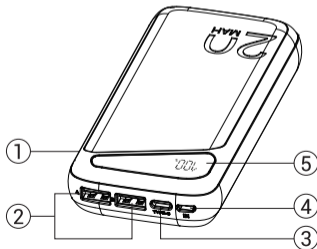

## Vnější vzhled

1. Kontrolní tlačítko
2. Výstupní port USB-A
3. Vstupní/výstupní port USB-C
4. Vstupní port micro-USB
5. Digitální indikátor baterie

## Внешний вид устройства

1. Кнопка проверки уровня заряда
2. Выход USB-A
3. Вход/выход USB-C
4. Вход Micro-USB
5. Цифровой индикатор заряда