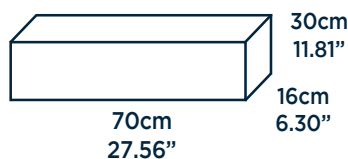

ITEM • Article • Artículo • Artikel • Artikel • Prodotto

61068

←→ 255 x 127cm
100" x 50"

TM HYDRO-FORCE RAFT

6942138960082

17,85kg
39,27lb

CAPACITY
Capacité
Capacidad
Kapazität
Hoedanigheid
Capacità

MAX LOAD
Charge max
Carga máxima
Maximale dragkraft
Max belasting
Carico massimo