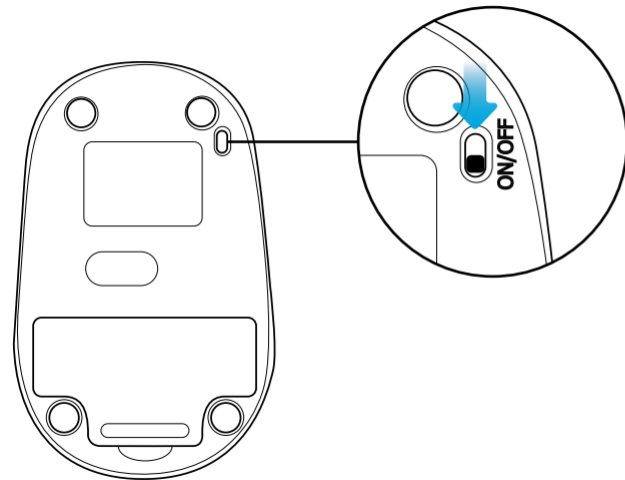

4

FAQ

WWW.TRUST.COM/20322/FAQ

Trust International BV - Laan van Barcelona 600 - 3317DD, Dordrecht, NL
 ©2020 Trust All rights reserved.

Trust
WIRELESS
 Mouse
 PRIMO

User Guide | Bedienungsanleitung | Mode d'emploi | Gebruikershandleiding | Manuale utente | Manual del usuario | Guia do utilizador | Brukerveiledning | Bruksanvisning | Käyttöopas
 Brugsvejledning | Instrukcja obsługi | Návod k použití | Návod na používanie | Használati útmutató | Manual de utilizare | Ръководство за потребителя | Εγχειρίδιο χρήσης | Kullanıcı kılavuzu
 Руководство пользователя | Uporabniški priročnik | Korisnički priručnik | Guia do usuário | Посібник користувача