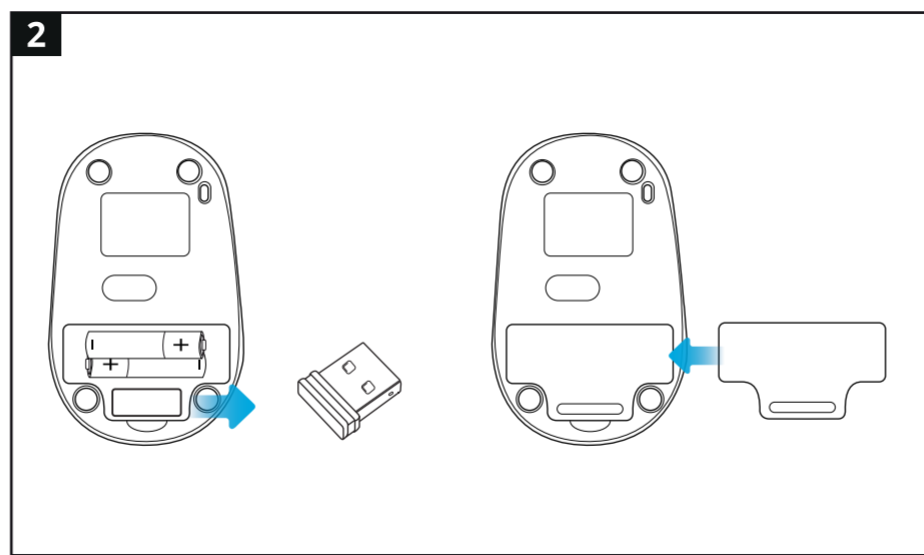

4

FAQ

WWW.TRUST.COM/20322/FAQ

Trust International BV - Laan van Barcelona 600 - 3317DD, Dordrecht, NL
 ©2020 Trust All rights reserved.

Trust
WIRELESS
 Mouse
 PRIMO

User Guide | Bedienungsanleitung | Mode d'emploi | Gebruikershandleiding | Manuale utente | Manual del usuario | Guia do utilizador | Brukerveiledning | Bruksanvisning | Käyttöopas
 Brugsvejledning | Instrukcja obsługi | Návod k použití | Návod na používanie | Használati útmutató | Manual de utilizare | Ръководство за потребителя | Εγχειρίδιο χρήσης | Kullanıcı kılavuzu
 Руководство пользователя | Uporabniški priročnik | Korisnički priručnik | Guia do usuário | Посібник користувача